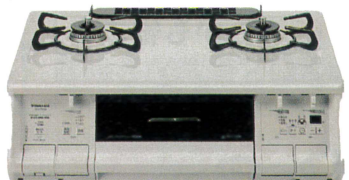

NEW!

ホーロー
トップ 水なし
片面焼
グリル

スタンダード
210-P092/P093型(チャオバーナー左/右)
希望小売価格 66,000円(税込)

会場特別価格 **45,800円** 税込