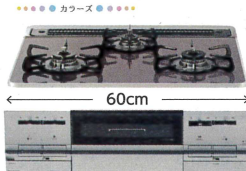

ガス小型湯沸器

ボタンを押すだけで
点火・出湯・消火が
できます。

5号

電池式

533-P931型
希望小売価格 46,200円(税込)
会場特別価格(施工費別途)

31,800円 税込

集合住宅にお住まいの方に最適!

COLORS ライト