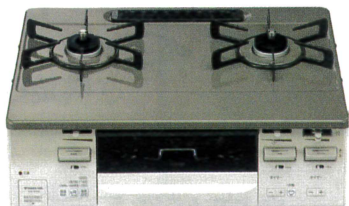

※天板カラー:ブラウン

会場特別価格 **58,800円** 税込