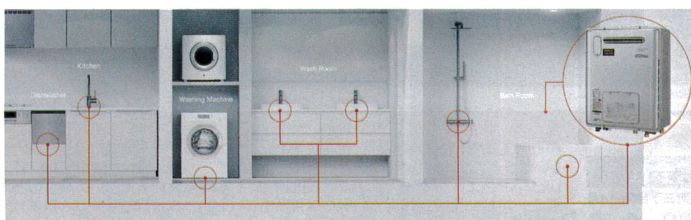

高圧洗浄

配管詰まり等の
高圧洗浄を
行っております

こんなお悩みの方はぜひ

- ・シンクの流れが悪い
- ・キッチンや洗面の周辺が臭い
- ・排水口から水が逆流する
- ・ポコポコ音が鳴っている

ご相談だけでもOK!

家の診断

耐震&
シロアリ診断

定期的な点検でお家を守る
気になる方はご相談ください

診断時間は
1時間~2時間程度
10年以上
お住まいの方は
診断をおすすめします

屋根・外壁塗装

屋根も外壁も
ドローンによる
無料診断実施中!

見積 無料
相談 無料
診断 無料

「10年に一度」定期的な
見直しでお家長持ち!

些細なことでもOK!
まずは会場でご相談ください

食洗機乾燥機

食洗機だけの
お取替もできます!

スタンダード
幅45cm
約5人分(40点)

リンナイ製
RSW-405AA-SV
希望小売価格
184,800円(税込・施工費別途)

会場特別価格(施工費別途) **122,800円** 税込

※写真はイメージです。