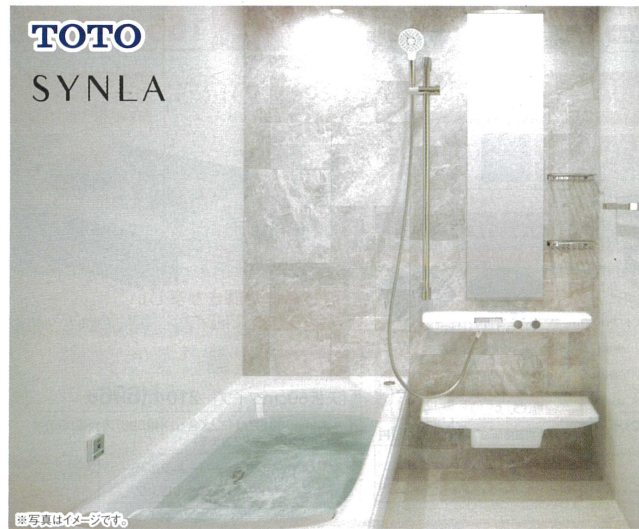

システムバス

うちのお風呂は想像以上に気持ちいい。

上質で心休まる穏やかな時間をすごす

ほっかり床
独自の「V断熱構造」で床下から伝わる冷気を遮断。

魔法びん浴槽
浴槽を断熱材ですっぽり包み込んだ、まるで魔法びんのようなヒロイユならではの二重断熱構造でお湯の温かさを保ちます。

ヒロイユ向け魔法びん浴槽
(JIS高断熱浴槽準拠)
※図はイメージです。

ヒロイユ 1216サイズ
※換気扇、循環アダプターは別途です。
※施工費が別途必要です。

19 希望小売価格 (税込) 1,152,800円 当店販売価格 (税込) 823,800円

ファーストクラス浴槽
人間工学の研究をもとに身体を支える面を増やし、安定できる形を追求。

楽湯RAKU-YU-
肩も腰も同時にたっぷりのお湯で温め心地よい刺激でリラックス。

シンラ 1616サイズ Dタイプ
※換気扇、循環アダプターは別途です。
※施工費が別途必要です。

20 希望小売価格 (税込) 1,783,760円 当店販売価格 (税込) 1,323,800円

洗面化粧台

身支度・家事を便利にラクに

トイレ

取り替えるだけでキレイが続く!

ひろびろ陶器ボウル
スクエア形状で容量たっぷりのボウル。

サクア W600・2枚扉タイプ LDSWB060BAGEN1F
ワイドLED照明2面鏡・H1800 LMWB060B2GLC2G
※施工費が別途必要です。

21 希望小売価格 (税込) 292,490円 当店販売価格 (税込) 176,800円

スコピカ素材
スコピカ素材 (有機ガラス系) は、めめりや黒ずみの原因となる水アカが付きにくいので汚れがたまりにくく、いつもピカピカ。